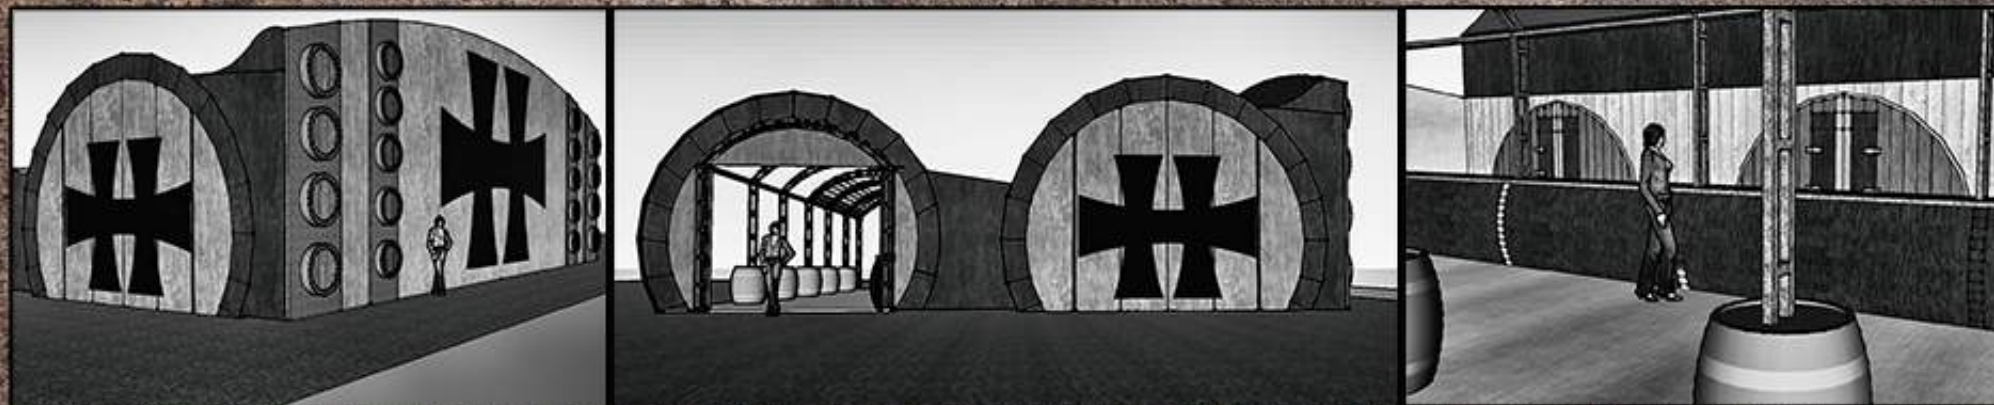

WWW.MADNEOM.COM

Bar à Muscadet

CONCEPTION

LES VINS DE NANTES ET LE FESTIVAL HELLFEST DECIDENT D'INVESTIR EN 2016 DANS UNE STRUCTURE QUI RESTERA A L'ANNEE SUR LE SITE. MADNEOM STREET ART PARK PROPOSE UNE STRUCTURE EN FORME DE TONNEAUX GEANTS. UN TONNEAU DE 20 M PAR 8 M POUR LA ZONE TECHNIQUE ET UN TONNEAU DE 20 M PAR 7 M POUR LE PUBLIC. DU BETON A LA LUMIERE EN PASSANT PAR LA MENUISERIE ET LA METALLERIE. L'ENSEMBLE DU PROJET A ETE REALISE DANS NOS ATELIERS.