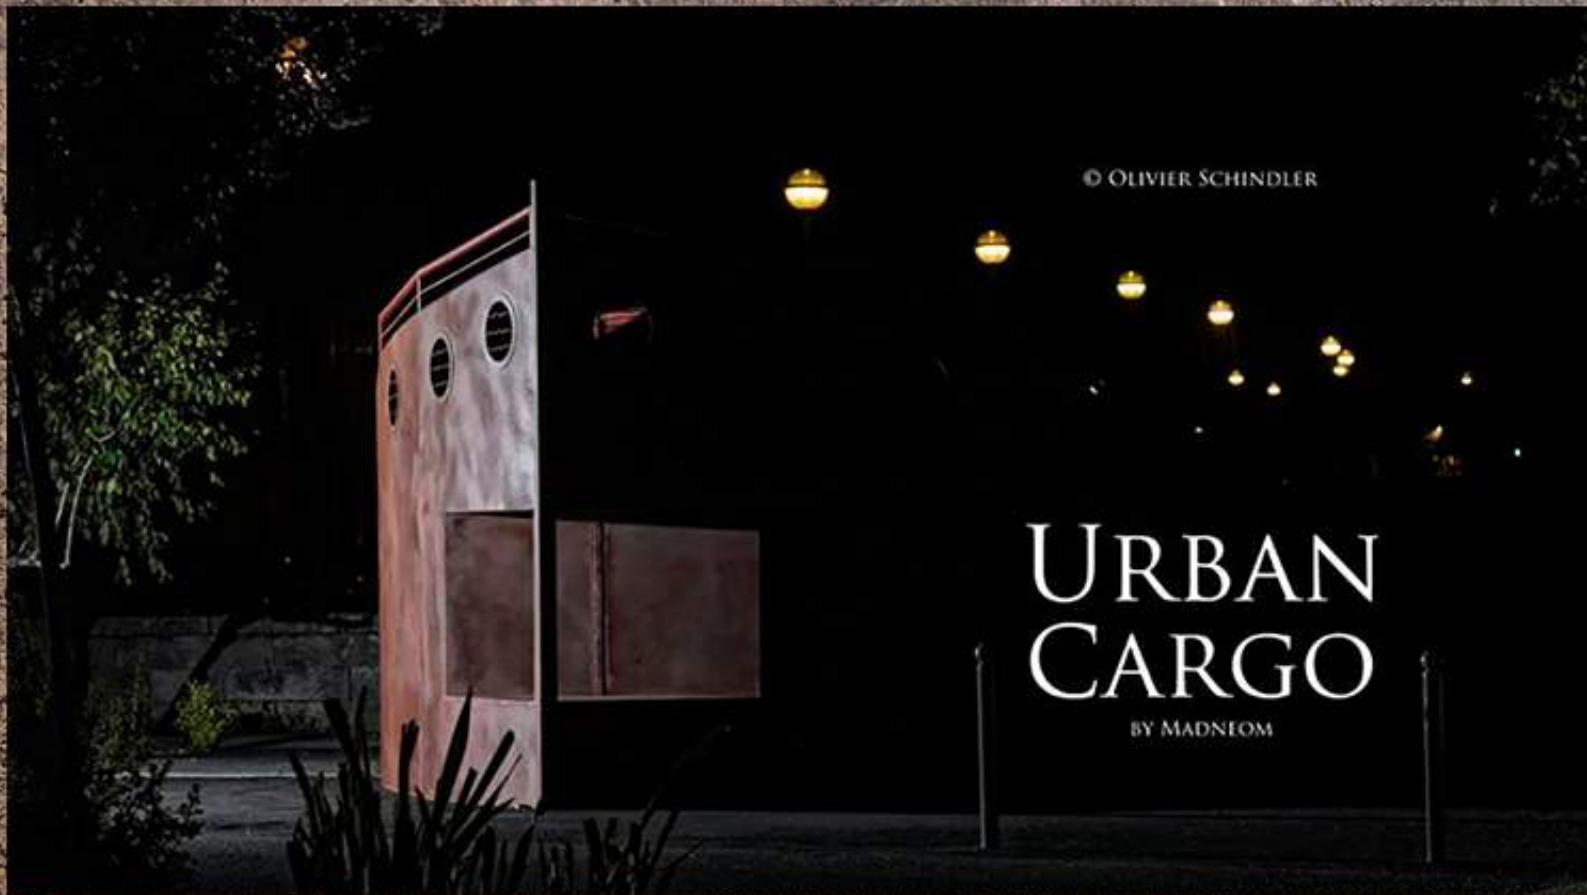

CARREFOUR DES MOBILITES

L
A
R
O
C
H
E
L
L
E
2
0
1
6

C
O
N
C
E
P
T
I
O
N

R
E
A
L
I
S
A
T
I
O
N

WWW.MADNEOM.COM